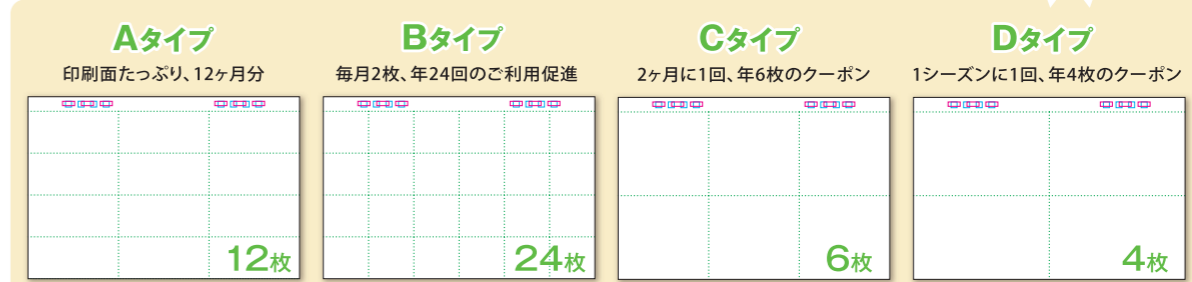

※法改正により、祝日の名称、休日に変更になる場合があります。

1年中、おトク感をお届け!!

使い方いろいろ! 枚数やミシン位置など、ご相談ください。

1年中、日々目にするカレンダーだから、クーポン券をつけることで「1年中おトク」のアピールが可能です!!

飲食店様

4枚、6枚、12枚、24枚...
クーポン数選べます。
他の枚数もご相談ください。

クリーニング店様

ペットショップ様

ヘアサロン様

ホームセンター様

飲食店様

タイプ 1 クーポン1枚タイプ

100冊から!!

① 4種の型から選択

② 製本は表紙か14枚目かを選択

表紙