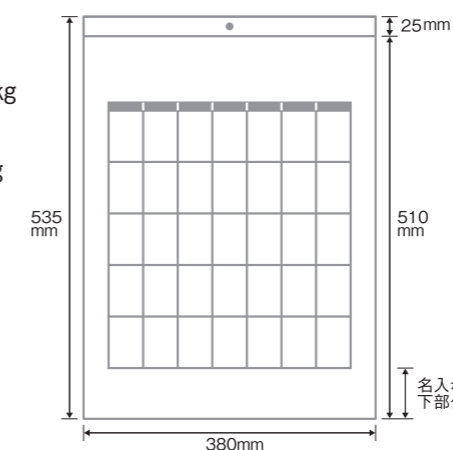

紙のし袋

箔押し名入れイメージ

オリジナル壁掛けカレンダー

B3タイプ

- 用紙
- 7枚綴り
- コート110kg
- 13枚綴り
- コート90kg

オリジナル卓上カレンダー

- 用紙
- マットコート135kg
- 台紙
- 黒ボール紙
- 450g/m²

※詳細については、弊社営業までお気軽にお問い合わせください。