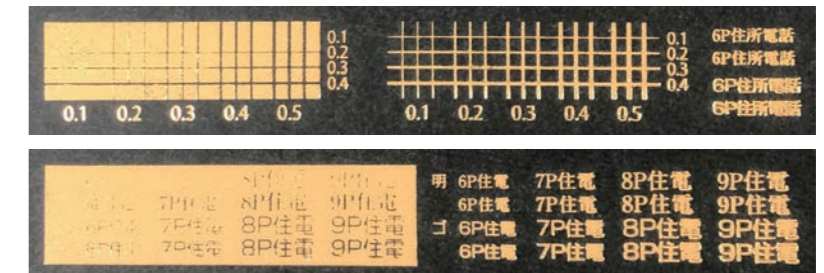

箔押し名入れイメージ