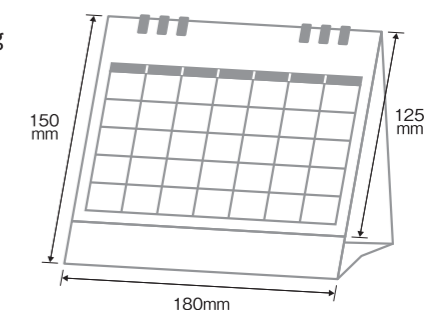

オリジナル卓上カレンダー

- ●用紙
- マットコート135kg
- ●台紙
- 黒ボール紙
- 450g/m²

※詳細については、弊社営業までお気軽にお問い合わせください。