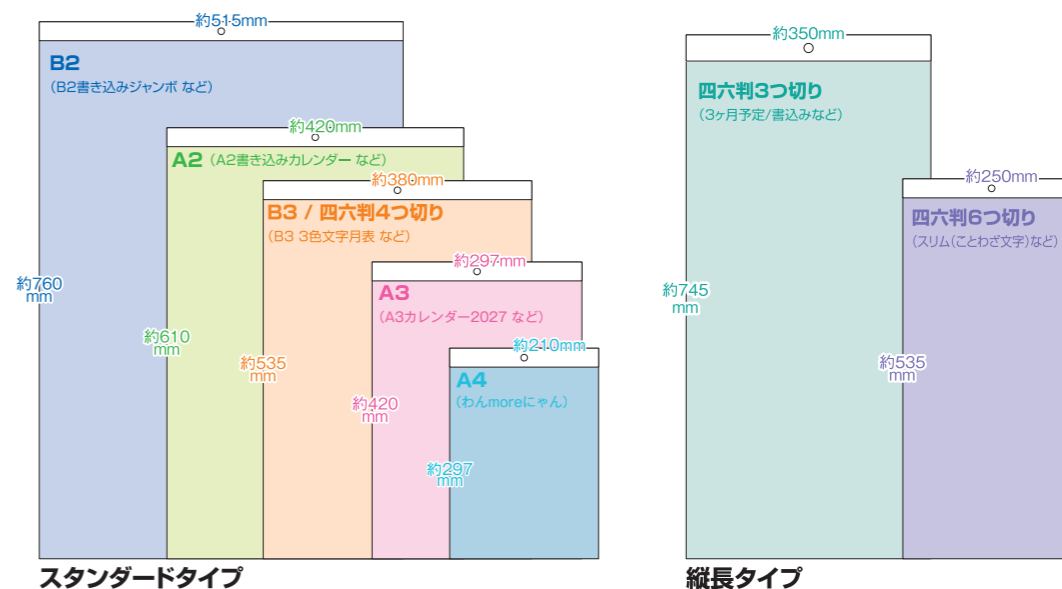

箔押し名入れ色、 7色から選べます。

箔押し印刷とは、金箔、銀箔などの「箔」を、プレス機を使って熱と圧力で紙に転写する印刷で、ホットスタンプとも呼ばれます。紙の種類や、ペタ面の多さなどのデザインに応じて加える圧力を加減するなど、熟練の技術が必要とされます。

●箔押し名入れ色一覧

※画像はイメージです ※オリジナル・オプションの詳細な内容につきましては、担当営業へお問い合わせください

壁掛けカレンダー

【壁掛けカレンダー】サイズ目安一覧

※商品によってサイズが若干異なる場合がございます

名入れの自由度がさらにアップ!! 3種の定番、B3壁かけカレンダー

ヘッダーに社名、フッターに支店名など、使い方自由自在!!

通常2週間で納品可能!!

QRコード OK!

ヘッダー & フッター OK!

フルカラー・写真 OK!

7days,7colors! 新機軸 0120-123-XXX