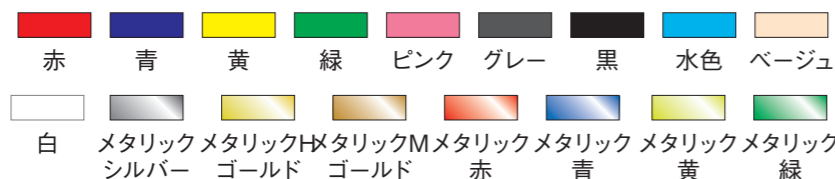

※表紙はテンプレート利用で自由に作成いただけます。

本文

■ Aタイプ

■ Bタイプ

■ Cタイプ

※リング穴で写真上部に穴が開きます。ご注意ください。

リング色、選べます。

定番の「ダブルリング」、環境に優しい「ペーパーリング」、それぞれカラーが選べます。よりオリジナル度が高いカレンダーが作成できます。

ペーパーリング

ダブルリング

ペーパーリング

カラーバリエーション

象牙 ゴールド 赤 青 淡緑

Wリング

カラーバリエーション

赤 青 黄 緑 ピンク グレー 黒 水色 ベージュ
白 メタリックメタリックHメタリックMメタリックメタリック メタリックメタリック
シルバー ゴールド ゴールド 赤 青 黄 緑

箔押し名入れ色、 7色から選べます。

箔押し印刷とは、金箔、銀箔などの「箔」を、プレス機を使って熱と圧力で紙に転写する印刷で、ホットスタンプとも呼ばれます。紙の種類や、ペタ面の多さなどのデザインに応じて加える圧力を加減するなど、熟練の技術が必要とされます。

●箔押し名入れ色一覧

※画像はイメージです ※オリジナル・オプションの詳細な内容につきましては、担当営業へお問い合わせください

壁掛けカレンダー

【壁掛けカレンダー】サイズ目安一覧